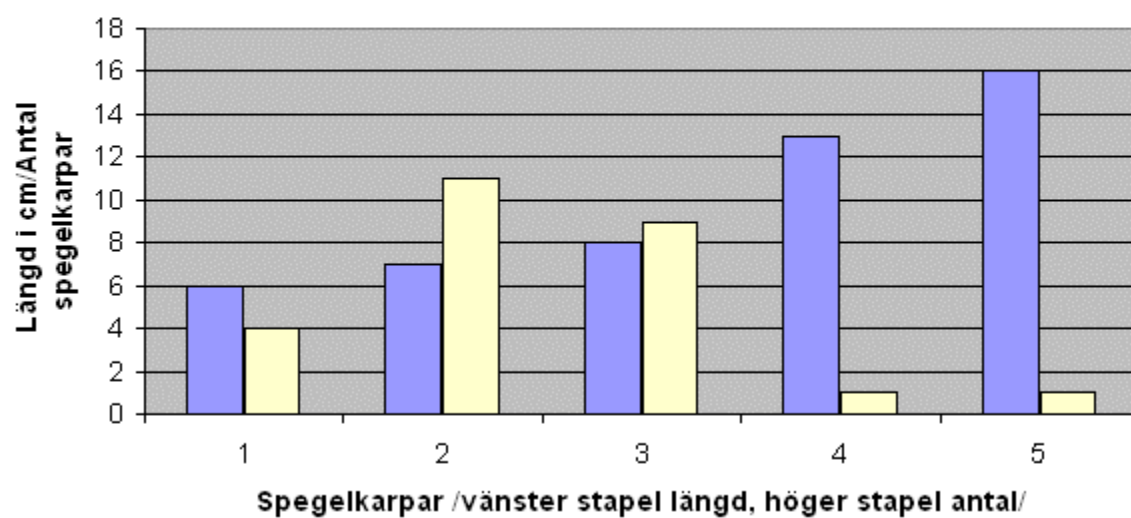

Fångst av spegelkarp i ryssjor i hösten 2010 i Magle våtmarks A1-damm