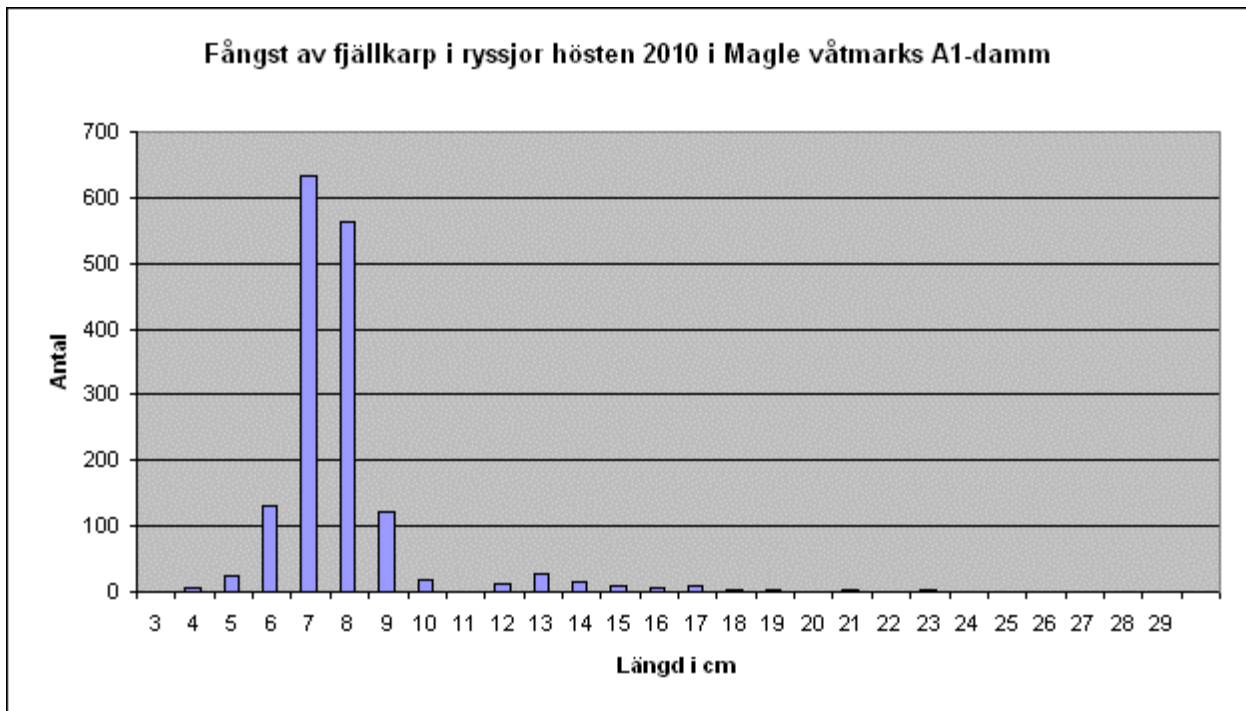

AG HN	2010-09-15	22	17			5	2,9
AG HN	2010-09-20	75	72	1		2	2
AG BK	2010-09-23	157	150	3	1	3	2,5
AG LB	2010-09-27	71	67	2	2		
AG LB	2010-09-30	102	99	3			
AG BK	2010-10-05	164	159	3	1	1	1,1
AG HN	2010-10-08	31	28		1	2	0,3
AG HN	2010-10-12	66	62	1	1	2	2,1
AG HN	2010-10-15	37	37				
AG HN	2010-10-20	54	53	1			
		1704	1589	26	9	80	46,4

AG = Arne Gustavsson
BK = Bernt Karlsson
HN = Herbert Nilsson
LB = Lennart Björkqvist